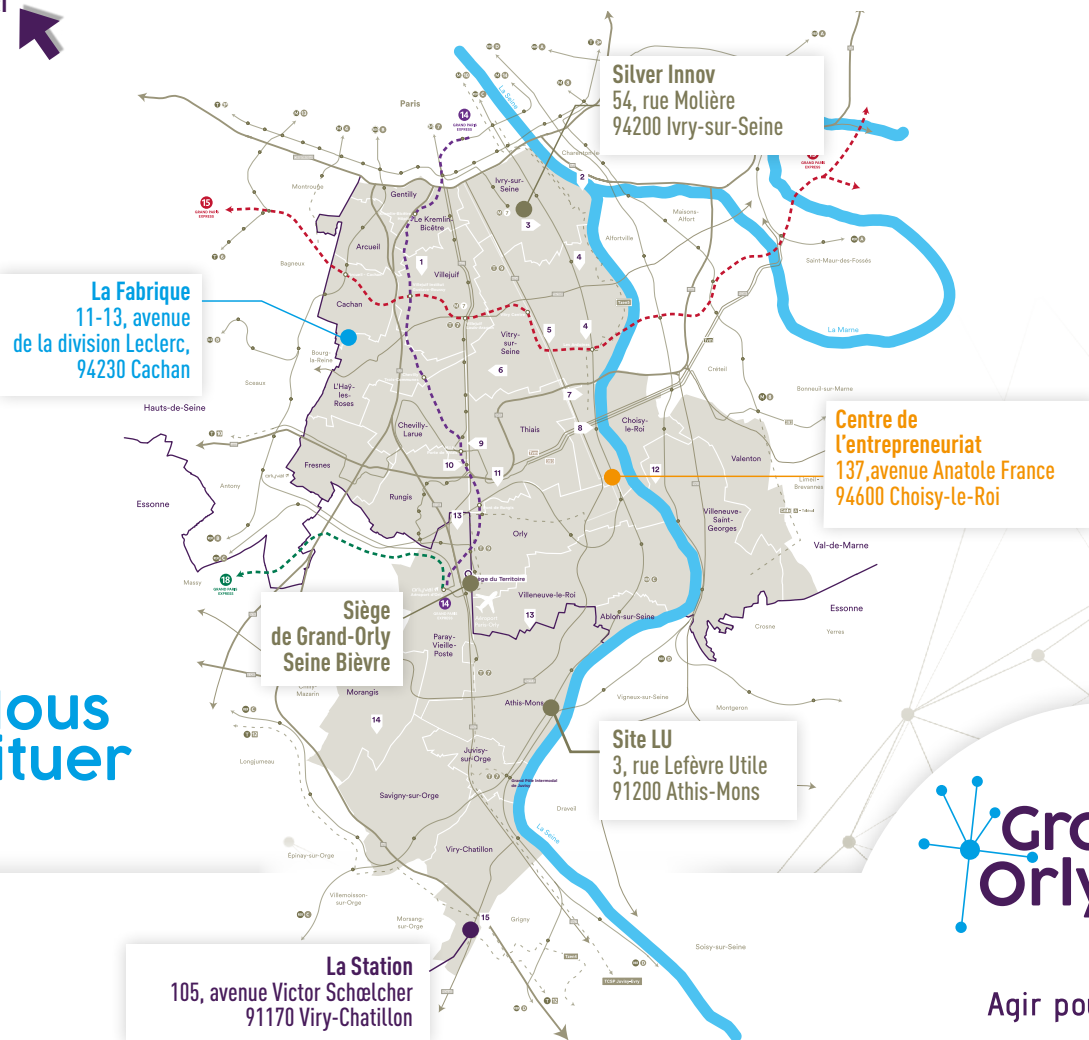

Nous situer

Grand Orlyseine bièvre

Agir pour et avec vous